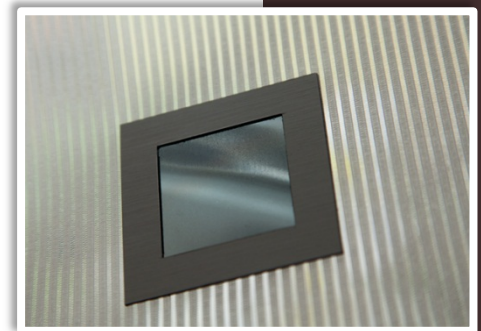

LaserCut & Stilelemente.

Lichtspiele der besonderen Art verwirklichen wir mit Schnittmustern auf Stoffbereichen. Die LaserCuts können dabei individuell angebracht werden. Unsere Folienrahmen sind ein weiteres Highlight – um Akzente zu setzen.

LaserCut & Stilelemente

Sie sind zusätzlich wählbar, integrierbar und variabel bei jedem unserer Modelle.

Art of Blinds.de
 © by Impala GmbH & Co. KG

LaserCut-Motive

Zeichenerklärung

Diese Motive sind als ein Rapport angelegt. Sie können je Fläche/Breite mehrfach nebeneinander angebracht werden. Wählen Sie zu Ihrer Stoffwahl, die gewünschte Anzahl der LaserCut-Motive aus.