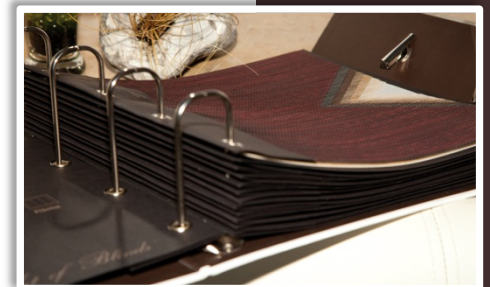

Design-Konzept für Raumausstatter.

- Art of Blinds® ist ein kreatives System, welches individuelle Zusammenstellungen garantiert.
- Kosteneffizient und professionell produzieren wir somit speziell auf Anfrage – modulare Produkte.