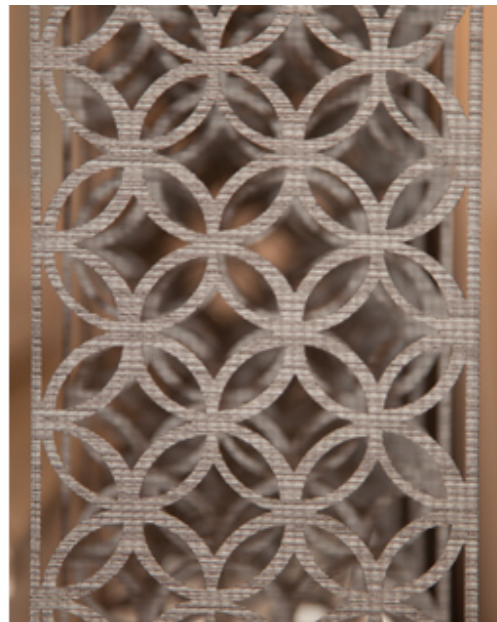

LaserCut & Stilelemente

Sie sind zusätzlich wählbar, integrierbar und variabel bei jedem unserer Modelle.

Art of Blinds.de
 © by Impala GmbH & Co. KG

LaserCut-Motive

Zeichenerklärung

Diese Motive sind als ein Rapport angelegt. Sie können je Fläche/Breite mehrfach nebeneinander angebracht werden. Wählen Sie zu Ihrer Stoffwahl, die gewünschte Anzahl der LaserCut-Motive aus.