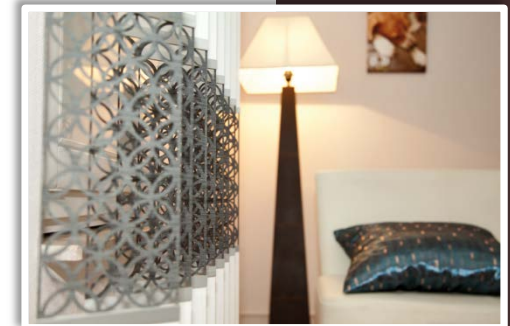

Lamellen-Design-Konzept